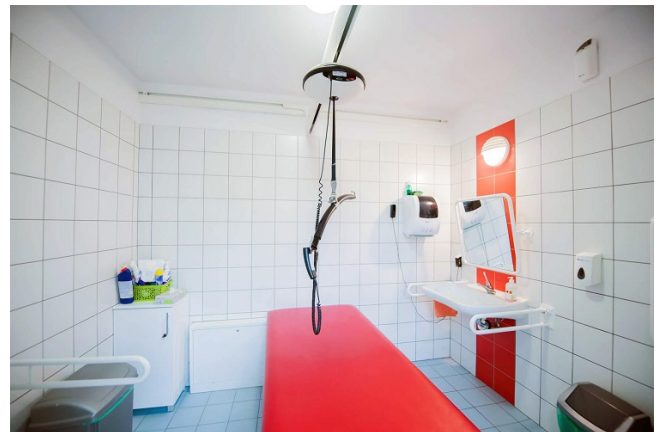

Produkt posiada dodatkowe opcje:

Montaż: bez montażu , jedno pomieszczenie (+ 1 490,00 zł), dwa pomieszczenia (+ 1 990,00 zł), trzy pomieszczenia (+ 2 990,00 zł), cztery pomieszczenia (+ 3 990,00 zł), pięć pomieszczeń (+ 4 990,00 zł)

Pierwsza Luna: wybierz , Luna Standard , Luna Mover (+ 2 160,00 zł)

Druga Luna: brak , Luna Standard (+ 8 532,00 zł), Luna Mover (+ 10 369,00 zł)

Wieszak: wybierz , 2 - punktowy standard , 3 - punktowy (+ 1 990,00 zł), 4 - punktowy (+ 1 990,00 zł)

Szyna 75mm: brak , L 2500mm (+ 890,00 zł), L 4000mm (+ 1 090,00 zł), L 5000mm (+ 1 149,00 zł), L 7500mm (+ 2 039,00 zł), L 10 000mm (+ 2 298,00 zł), L 15 000mm (+ 3 447,00 zł)

Zakręt 90°, 75mm: brak , jeden (+ 1 690,00 zł), dwa (+ 3 380,00 zł), trzy (+ 5 070,00 zł)

Szyna 135mm: brak , L 4300mm (+ 1 190,00 zł), L 5500mm (+ 1 490,00 zł), L 6800mm (+ 1 790,00 zł), L 11 100mm (+ 2 980,00 zł), L 12 300mm (+ 3 280,00 zł), L 13 600mm (+ 3 590,00 zł), L 16 500mm (+ 4 470,00 zł), L 20 400mm (+ 5 370,00 zł)