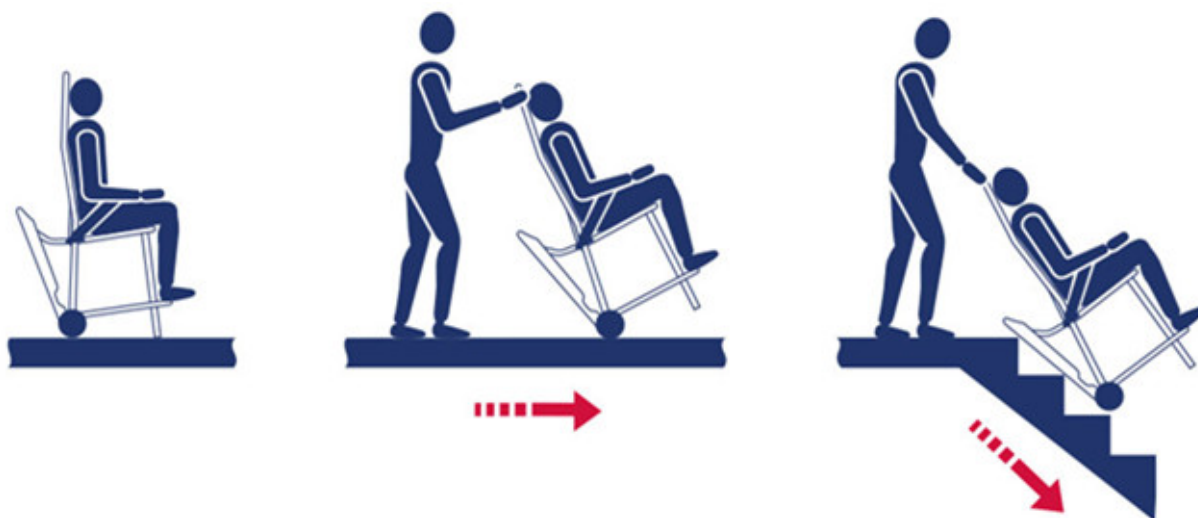

Opis produktu

Schodolaz osobowy elektryczny TITAN Person

Zastosowanie:

- dla szpitali,
- pogotowia ratunkowego,
- transportu medycznego,
- straży pożarnej,
- rodzin transportujących chorego po schodach.

Schodółaz Titan Person to zmotoryzowane krzeselko zaprojektowane w celu ułatwienia przenoszenia pacjentów na schodach. Pozwala na obsługę bez wysiłku dla operatora oraz przy maksymalnym komforcie i bezpieczeństwie dla chorego.

Schodółaz krzeselkowy Titan Person jest wyposażony w dwie pary uchwytów, aby zapewnić najlepszą obsługę zgodnie z przepisami bezpieczeństwa.

Silnik ułatwia poruszanie się po schodach w górę i w dół.

Konstrukcja ze stopu aluminium jest składana, łatwa w obsłudze i dlatego można ją łatwo umieścić w pojazdach transportowych.