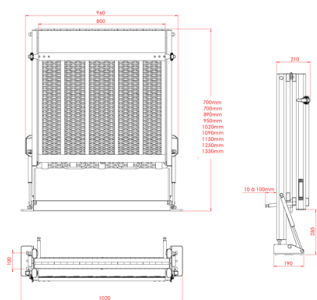

Opis produktu

Rampa załadunkowa do samochodu

KOD	Szerokość	Długość	Wysokość po złożeniu	Waga	Wytrzymałość	H 25% ~ 14° *
380175	800mm	1750mm	810mm	26kg	400kg / wzmocniona 550kg	345mm
380200	800mm	2000mm	893mm	28kg	400kg / wzmocniona 550kg	420mm
380220	800mm	2200mm	947mm	30kg	400kg / wzmocniona 550kg	450mm
380240	800mm	2400mm	1027mm	33kg	400kg / wzmocniona 550kg	505mm
380260	800mm	2600mm	1093mm	35kg	400kg / wzmocniona 550kg	556mm
380280	800mm	2800mm	1160mm	36kg	400kg / wzmocniona 550kg	600mm
380310	800mm	3100mm	1260mm	38kg	350kg / wzmocniona 550kg	673mm
380330	800mm	3300mm	1327mm	40kg	350kg / wzmocniona 550kg	731mm
380340	800mm	3400mm	1360mm	41kg	350kg / wzmocniona 550kg	

Specyfikacja techniczna:

- rampa aluminiowa,
- trzy częściowa,
- rozkładana na sprężynie gazowej lub elektrycznie,
- gumowe kółka ułatwiające rozkładanie,
- bardzo łatwa obsługa,
- transport osób oraz towarów.