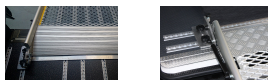

Opcje dodatkowe:

- zestaw do szybkiego montażu